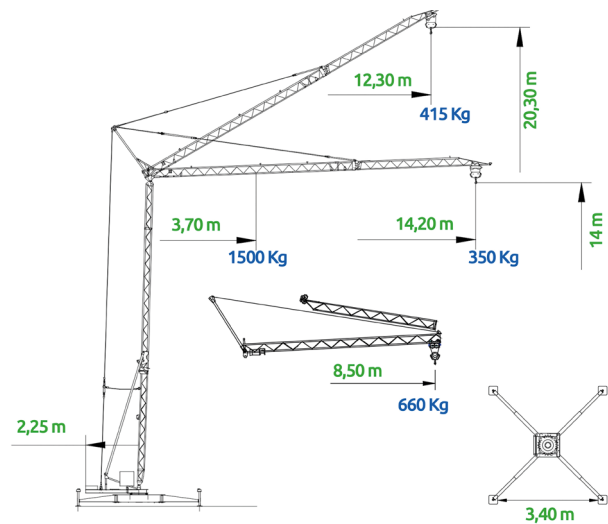

## Grue tractable LT 14 RD - 20 m

### CARACTÉRISTIQUES TECHNIQUES

Hauteur de travail :	20,3 m
Portée :	8000 mm
Charge maximale :	1500 kg
Charge maximum bout de flèche ::	350 Kg
Puissance	4500 W
Longueur hors tout :	1420 mm
Largeur hors tout :	2400 mm
Rayon de giration:	2250 mm
Hauteur hors tout:	2800 mm
Poids vide :	3500 kg

### DIMENSIONS